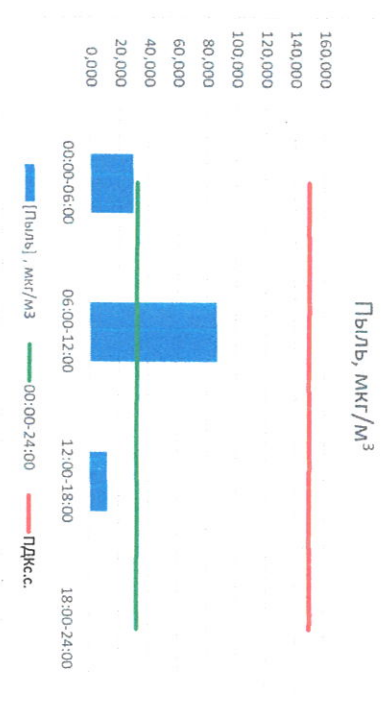

Отчёт о состоянии атмосферного воздуха за 24.03.2021 г.

Направление ветра	[NO _x], мкг/м ³	[NO ₂], мкг/м ³	[CO], мкг/м ³	[SO ₂], мкг/м ³	[Пыль], мкг/м ³
Ю	45,231	33,602	0,313	2,105	29,337
ЮЮЗ	25,219	30,512	0,353	1,691	86,773
З	0,382	7,041	0,283	0,747	12,296
ЮЗ	17,909	34,216	0,344	1,032	0,057
ЮЗ	22,185	26,343	0,323	1,394	32,116
ПДК _{сс}	60,0	40,0	3,0	50,0	150,0