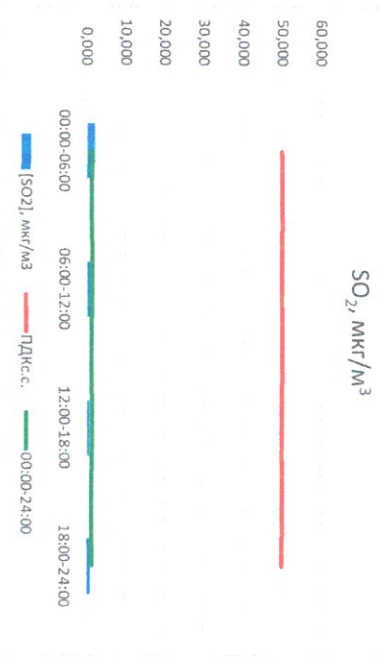

Отчёт о состоянии атмосферного воздуха за 24.03.2021 г.

Направление ветра	[NO _x], мкг/м ³	[NO ₂], мкг/м ³	[CO], мкг/м ³	[SO ₂], мкг/м ³	[Пыль], мкг/м ³
Ю	45,231	33,602	0,313	2,105	29,337
ЮЮЗ	25,219	30,512	0,353	1,691	86,773
З	0,382	7,041	0,283	0,747	12,296
ЮЗ	17,909	34,216	0,344	1,032	0,057
ЮЗ	22,185	26,343	0,323	1,394	32,116
ПДК _{сс}	60,0	40,0	3,0	50,0	150,0