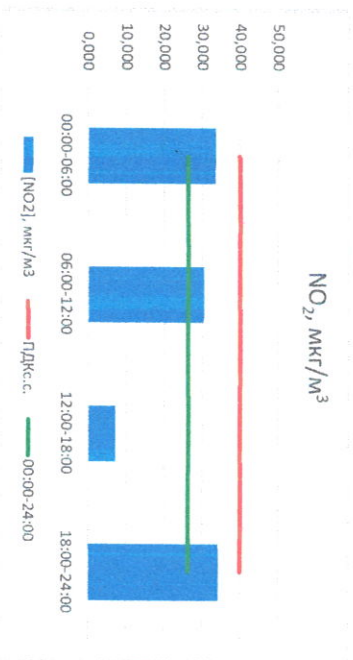

Отчёт о состоянии атмосферного воздуха за 24.03.2021 г.

Направление ветра	[NO _x], мкг/м ³	[NO ₂], мкг/м ³	[CO], мкг/м ³	[SO ₂], мкг/м ³	[Пыль], мкг/м ³
Ю	45,231	33,602	0,313	2,105	29,337
ЮЮЗ	25,219	30,512	0,353	1,691	86,773
З	0,382	7,041	0,283	0,747	12,296
ЮЗ	17,909	34,216	0,344	1,032	0,057
ЮЗ	22,185	26,343	0,323	1,394	32,116
ПДК _{сс}	60,0	40,0	3,0	50,0	150,0