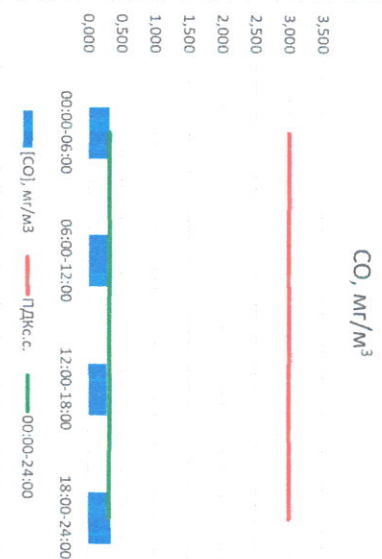

Отчёт о состоянии атмосферного воздуха за 24.03.2021 г.

Направление ветра	[NO _x], мкг/м ³	[NO ₂], мкг/м ³	[CO], мкг/м ³	[SO ₂], мкг/м ³	[Пыль], мкг/м ³
Ю	45,231	33,602	0,313	2,105	29,337
ЮЮЗ	25,219	30,512	0,353	1,691	86,773
З	0,382	7,041	0,283	0,747	12,296
ЮЗ	17,909	34,216	0,344	1,032	0,057
ЮЗ	22,185	26,343	0,323	1,394	32,116
ПДК _{сс}	60,0	40,0	3,0	50,0	150,0